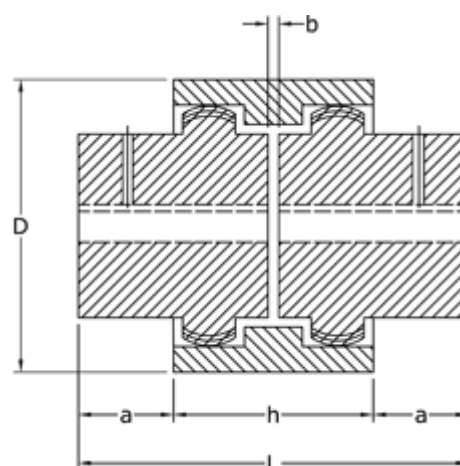

Varenummer: 3310028N16
Beskrivelse: Koblingshalvpart Tandex 28N
Boring 16H7 m/not og skrue

Mål

a = 19
b = 4
C = 40
d = 43.0
D = 66
F = 16H7
f = M8
h = 47

L = 84
P = 10