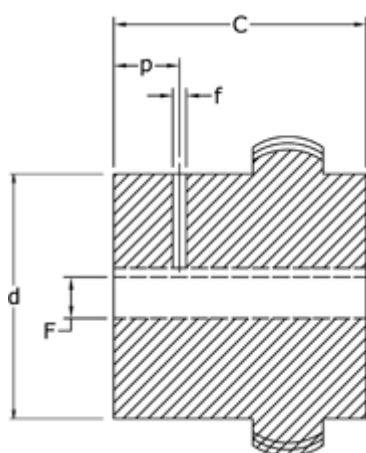

Varenummer: 3310028N16
Beskrivelse: Koblingshalvpart Tandex 28N
Boring 16H7 m/not og skrue

Mål

a = 19
b = 4
C = 40
d = 43.0
D = 66
F = 16H7
f = M8
h = 47

L = 84
P = 10